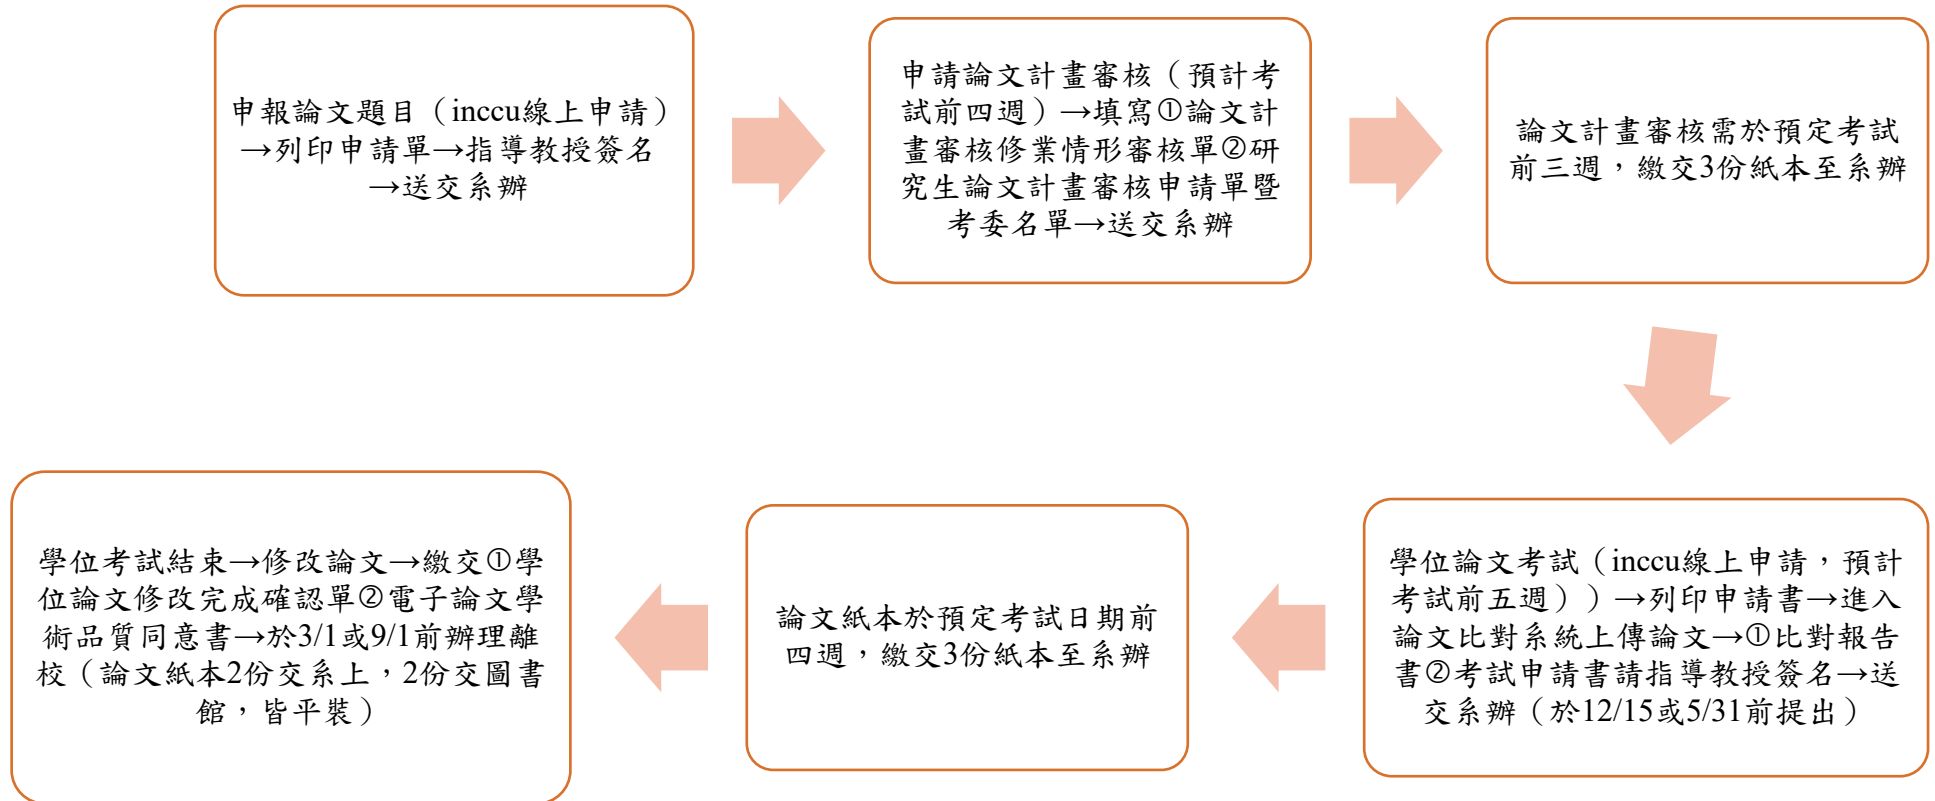

國立政治大學哲學系研究生考試流程圖

碩士生：

博士生：